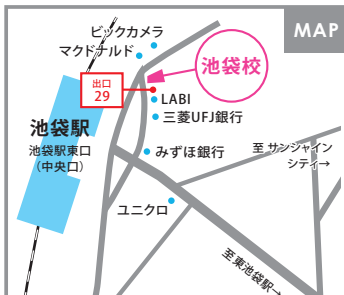

JR・東京メトロ・私鉄各線
池袋駅東口から徒歩30秒!

新しく綺麗な施設!

綺麗な教室、高級感あるロビー。
建物内にカフェも併設!

振替制度はそのまま!

銀座校との相互振替制度や
レッスン内容は今まで通り。

曜日	水曜日			土曜日	
	AM	PM	EV	AM	PM
第1週	K	K		K	K
第2週	K・A	K・A		M・K 検定クラス	M・K 検定クラス
第3週	R・N 選形ゼミ	N	N	K	K
第4週	T・N	T・N	T・N	K	K

■ AM:10:30～/PM:13:30～/EV18:30～

■ 第1・3週はブリザ、第2・4週は生花のレッスン日になります。

M:政代先生/R:亮平先生/K:小堺先生/A:青柳先生/T:徳田先生/N:中林先生

① 東口を出てすぐ目の前、1階が「ZARA」のビルです。

② 基本は7階ですが、エントランスのモニターで開催教室をご確認ください。

③ エレベーターでロビーへ、待ち時間もゆっくりできます。

④ 明るい教室でレッスン! さらに、建物内にお洒落なカフェ併設。ランチや休憩に便利です。

【アットビジネスセンター池袋駅前 別館】
〒170-0013 東京都豊島区東池袋1-6-4
伊藤ビル 4・6・7・8・9階

※ご予約・ご連絡先はベル・フルール本社
カレッジ事務局 (TEL:03-3965-5805) まで。

リニューアル記念 お友達紹介キャンペーン

- お友達: カレッジ入会金無料!
- ご紹介者: 1レッスン無料券進呈!

■キャンペーン期間: 2017.8.1~10.31 体験レッスン受講時にご紹介の旨、講師までお伝えください。