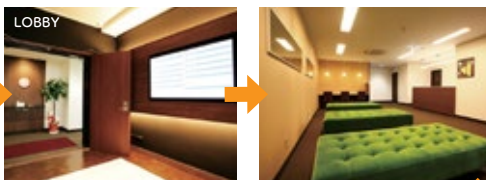

JR・東京メトロ・私鉄各線
池袋駅東口から徒歩30秒!

新しく綺麗な施設!

綺麗な教室、高級感あるロビー。
建物内にカフェも併設!

振替制度はそのまま!

銀座校との相互振替制度や
レッスン内容は今まで通り。

曜日	水曜日			土曜日	
	AM	PM	EV	AM	PM
第1週	K	K		K	K
第2週	K・A	K・A		M・K 検定クラス	M・K 検定クラス
第3週	R・N 選形ゼミ	N	N	K	K
第4週	T・N	T・N	T・N	K	K

■ AM:10:30～/PM:13:30～/EV18:30～

■ 第1・3週はブリザ、第2・4週は生花のレッスン日になります。

M:政代先生/R:亮平先生/K:小堺先生/A:青柳先生/T:徳田先生/N:中林先生

① 東口を出てすぐ目の前、1階が「ZARA」のビルです。

② 基本は7階ですが、エントランスのモニターで開催教室をご確認ください。

③ エレベーターでロビーへ、待ち時間もゆっくりできます。

④ 明るい教室でレッスン! さらに、建物内にお洒落なカフェ併設。ランチや休憩に便利です。