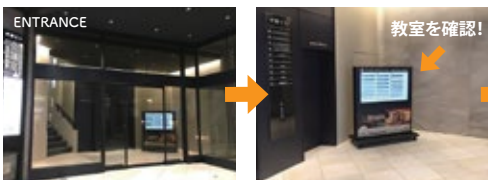

JR・東京メトロ・私鉄各線
池袋駅東口から徒歩30秒!

新しく綺麗な施設!

綺麗な教室、高級感あるロビー。
建物内にカフェも併設!

振替制度はそのまま!

銀座校との相互振替制度や
レッスン内容は今まで通り。

曜日	水曜日			土曜日	
	AM	PM	EV	AM	PM
第1週	K	K		K	K
第2週	K・A	K・A		M・K 検定クラス	M・K 検定クラス
第3週	R・N 選形ゼミ	N	N	K	K
第4週	T・N	T・N	T・N	K	K

■ AM:10:30～/PM:13:30～/EV18:30～

■ 第1・3週はブリザ、第2・4週は生花のレッスン日になります。

M:政代先生/R:亮平先生/K:小堺先生/A:青柳先生/T:徳田先生/N:中林先生

① 東口を出てすぐ目の前、1階が「ZARA」のビルです。

② 基本は7階ですが、エントランスのモニターで開催教室をご確認ください。

③ エレベーターでロビーへ、待ち時間もゆっくりできます。

④ 明るい教室でレッスン! さらに、建物内にお洒落なカフェ併設。ランチや休憩に便利です。